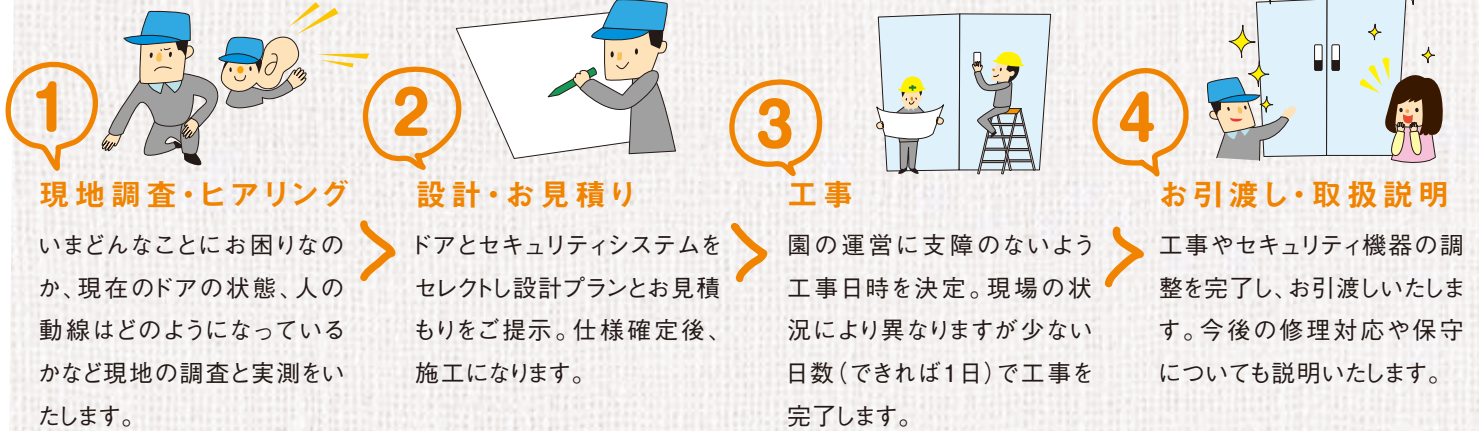

カンタン! 安全安心なドア設置までの流れ

備えあれば憂いなし。採用する幼稚園・保育園が増えています。

みんなが持っているカードやケータイで開くからその利便性は画期的です。

サン・キッズ湘南城所ミサ子園長

とても満足しています。

Q 自動ドアを設置したきっかけは?
保護者からのアンケート回答に「園内に誰でも入れる環境が不安」という声があり、セキュリティ強化を真剣に考えはじめたんです。セキュリティ機能付きの自動ドアは便利な反面、きっと何百万円もするだろうと思いましたが、見積もりをいただくと意外と安くできることがわかって採用しました。

Q 導入してみて、いかがですか?
みなさんが持っているような一般的な交通系、流通系のFeliCaやおサイフケータイで認証で

きる装置を付けました。はじめはカードを持たずに出てしまっ「開けて〜」なんてこともありました(笑)。保護者のカードやケータイを認証登録して、かざして自動ドアを開けるのですが、特に面倒だという声はありません。やはり安心が最優先なのですね。

ここにも、あそこにも。当社の自動ドアは全国で使われています!